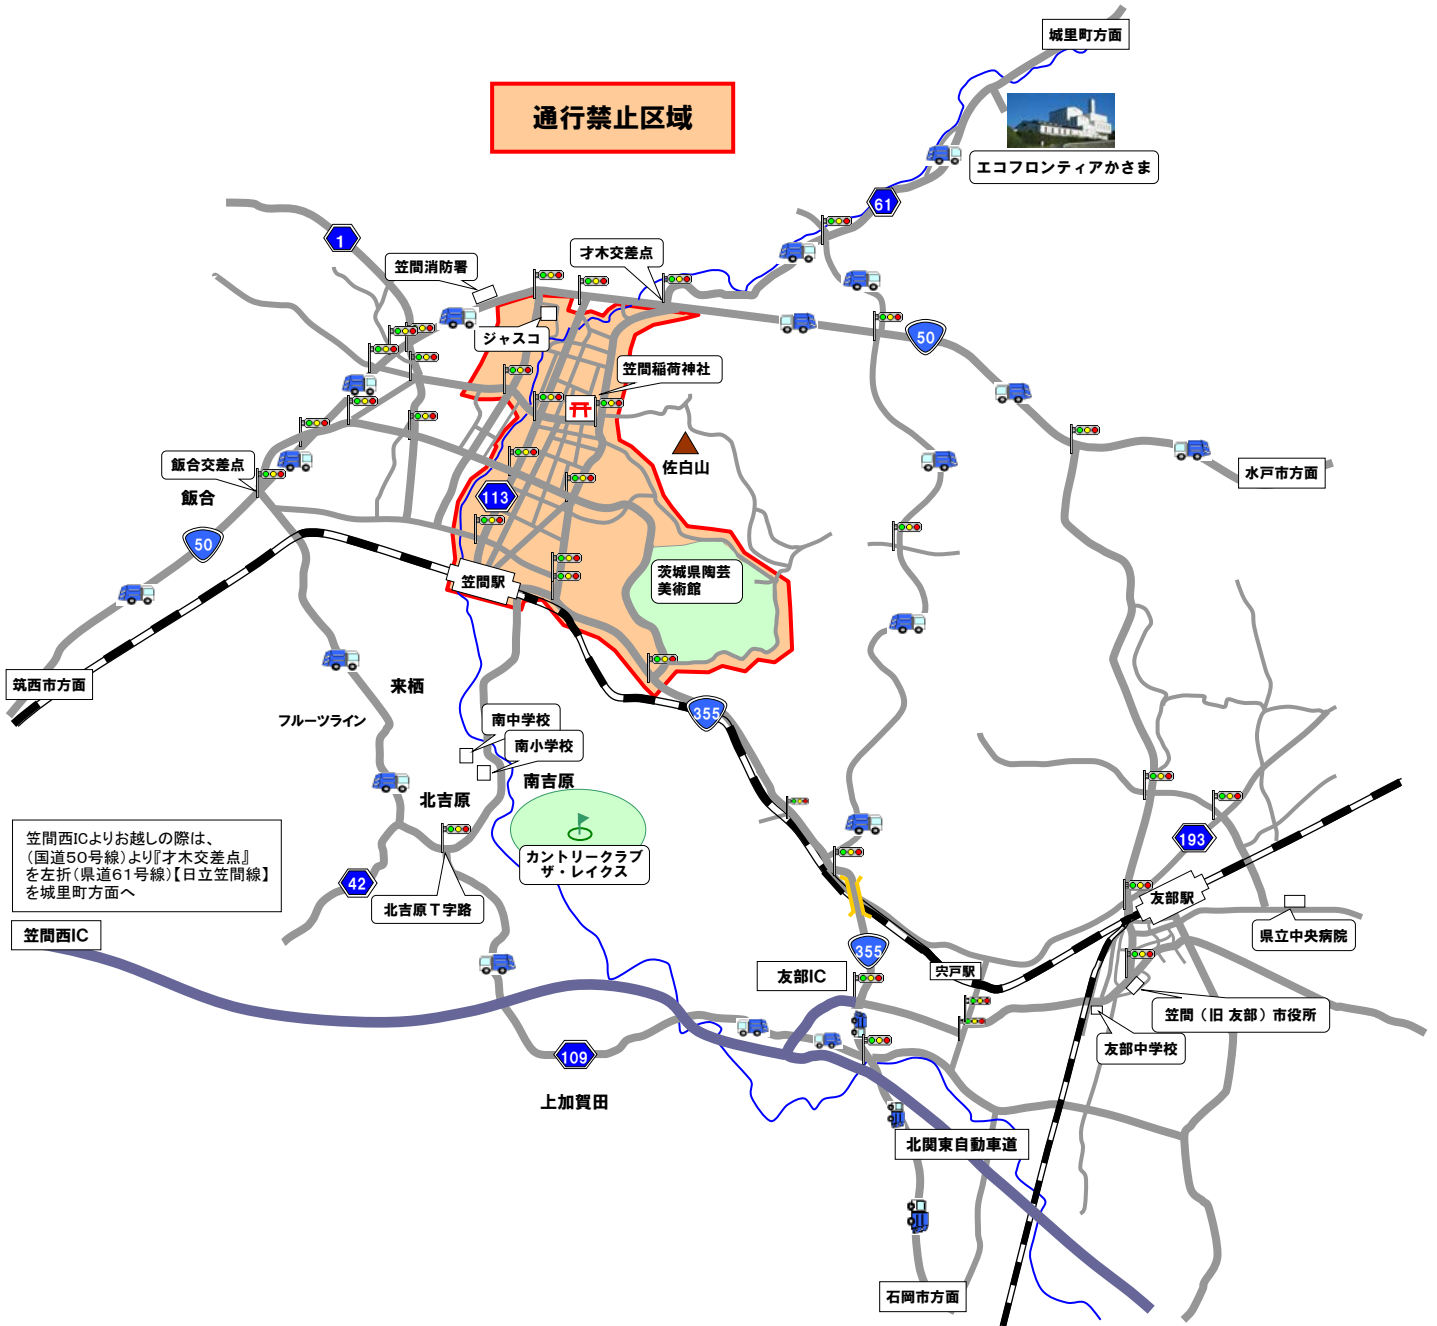

## 【通行禁止区域】

笠間市との協定により、市街中心区域は廃棄物搬入車両の通行禁止区域として設定しています。  
通行禁止区域を通行した場合には、受入を中止することがありますので、ご注意願います。

## 通行禁止区域

笠間西ICよりお越しの際は、  
(国道50号線)より『才木交差点』  
を左折(県道61号線)【日立笠間線】  
を城里町方面へ

財団法人 茨城県環境保全事業団  
茨城県笠間市福田165番1  
TEL 0296-70-2511