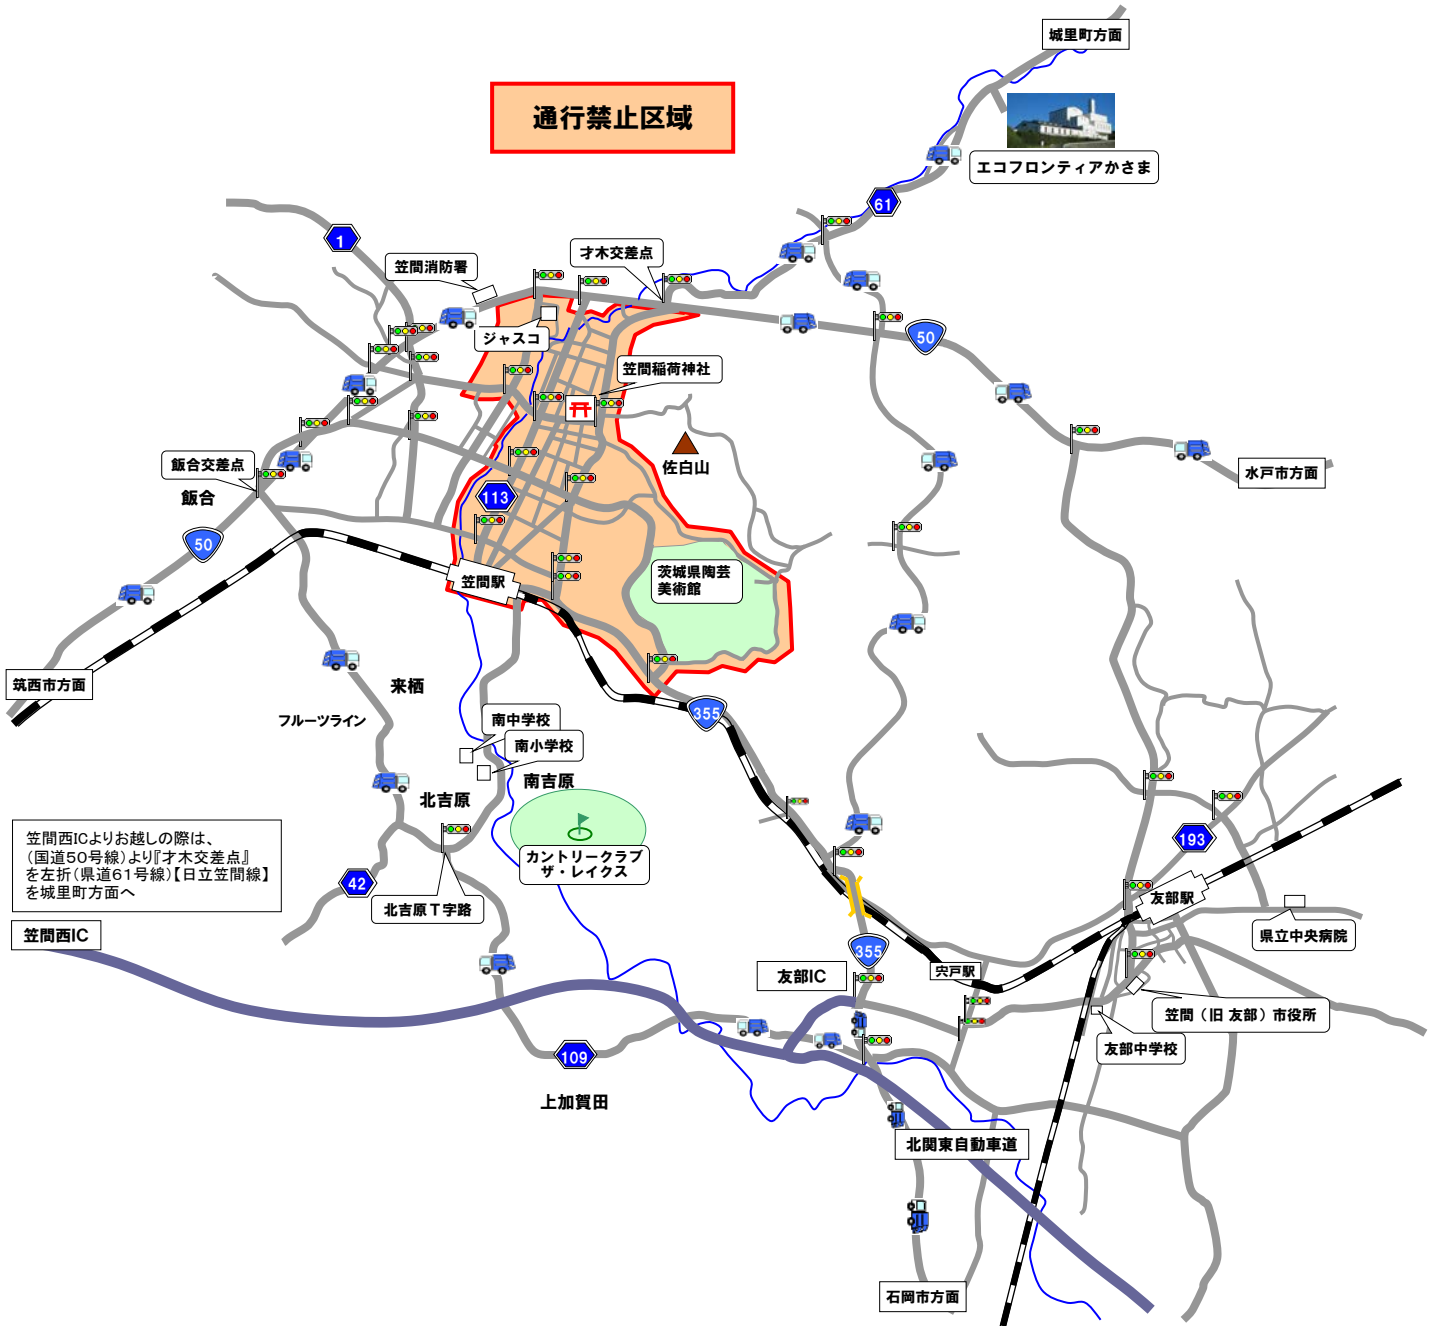

【通行禁止区域】

笠間市との協定により、市街中心区域は廃棄物搬入車両の通行禁止区域として設定しています。
通行禁止区域を通行した場合には、受入を中止することがありますので、ご注意願います。

通行禁止区域

笠間西ICよりお越しの際は、
(国道50号線)より『才木交差点』
を左折(県道61号線)【日立笠間線】
を城里町方面へ

財団法人 茨城県環境保全事業団
茨城県笠間市福田165番1
TEL 0296-70-2511