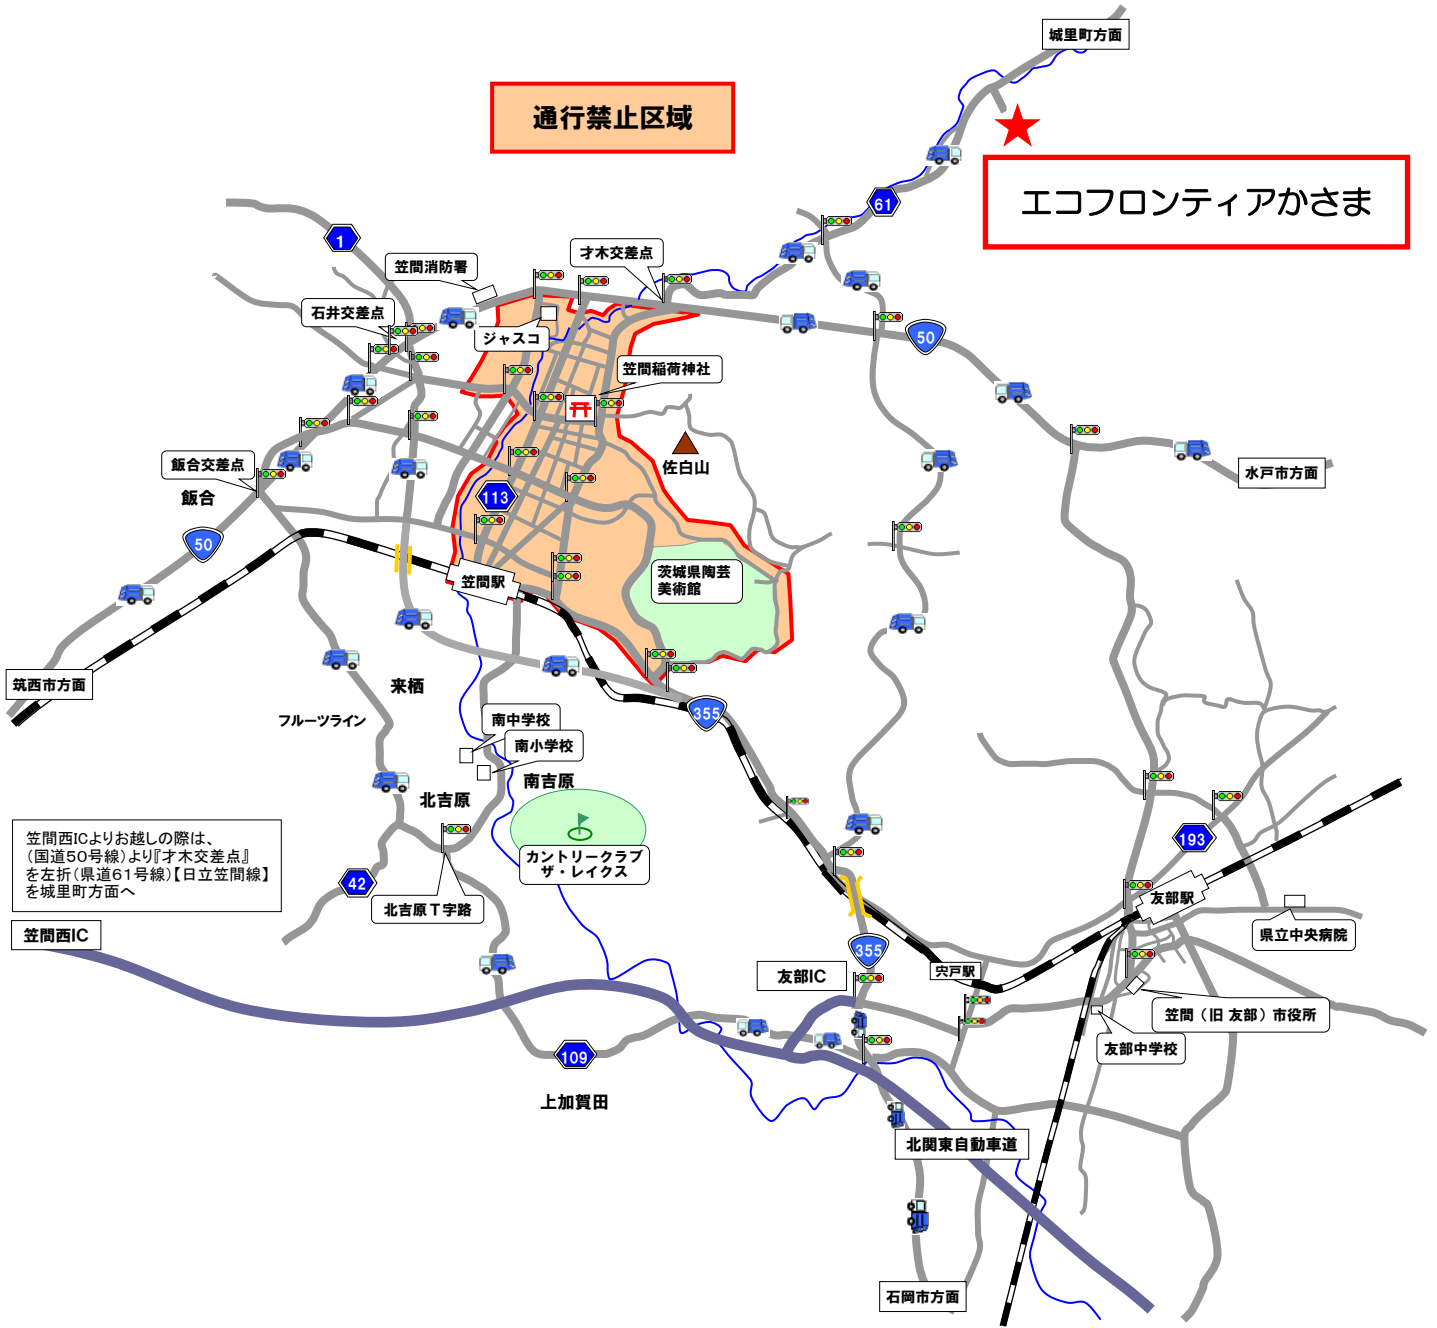

## 【通行禁止区域】

笠間市との協定により、市街中心区域は廃棄物搬入車両の通行禁止区域として設定しています。  
通行禁止区域を通行した場合には、受入をいたしません。  
搬入する際は、ご注意ください。

エコフロンティアかさま

一般財団法人 茨城県環境保全事業団  
茨城県笠間市福田165番1  
TEL 0296-70-2513